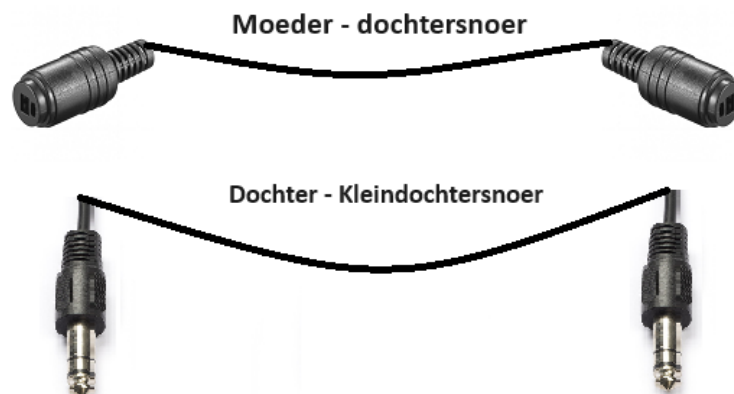

Handleiding geluidboxen

1 Haal de haspels uit de wagen

2 Haal de snoerenbox (blauw deksel) uit de wagen

3 Haal de standaards uit de wagen

4 Haal de geluidboxen uit de wagen

Plaats de standaards op de gewenste plaatsen

Zet de moederbox (met bedieningspaneel) op de eerste standaard

Zet de dochterbox op de tweede standaard

Zet de kleindochterbox op de derde standaard

Sluit met het driepuntsnoer de moederbox aan op het net

Verbind de moeder met het dochtersnoer

Verbind de dochter met het kleindochtersnoer

Zet de moederbox aan - achterzijde

Microfoon ligt in **Wagen 1 Box 2**

Gebruikte, maar niet lege batterijen liggen bij de microfoon+ twee ongebruikte batterijen

Reservebatterijen liggen in Wagen 1 Box 5

Het groene snoer is van de verbinding Monitor met het Judgerefereesysteem

Plaats na afloop alles terug in de volgorde 4-3-2-1